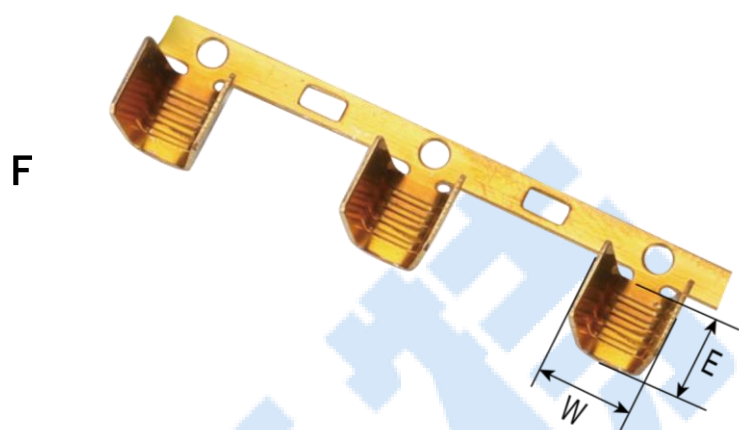

中间端子系列 U Terminal Series

型号 Type	图号 Pic	压线范围 Wire Range	厚度 Thickness	材质 Material	尺寸 Dimension (mm)		备注 Remark
		mm ²			W	E	
US	A	0.6~1.2	0.3	黄铜	3.6	4.5	双线或多线
UH	B	0.6~1.5	0.3	黄铜	3.9	4.5	双线或多线

型号 Type	图号 Pic	压线范围 Wire Range	厚度 Thickness	材质 Material	尺寸 Dimension (mm)		备注 Remark
		mm ²			W	E	
UA	C	2.0~3.0	0.3	黄铜	4.8	5.0	双线或多线
U1	D	3.0~4.0	0.35	黄铜	5.5	5.9	双线或多线

型号 Type	图号 Pic	压线范围 Wire Range	厚度 Thickness	材质 Material	尺寸 Dimension (mm)		备注 Remark
		mm ²			W	E	
U2	E	4.0~7.0	0.4	黄铜	6.0	5.9	双线或多线
U3	F	6.0~10.0	0.45	黄铜	6.6	6.0	双线或多线

型号 Type	图号 Pic	压线范围 Wire Range	厚度 Thickness	材质 Material	尺寸 Dimension (mm)		备注 Remark
		mm ²			W	E	
U4	G	8.0~12.0	0.45	黄铜	8.0	6.1	双线或多线