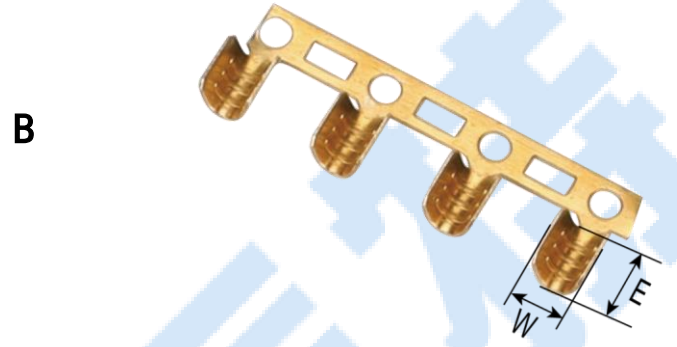

中间端子系列 U Terminal Series

型号 Type	图号 Pic	压线范围 Wire Range	厚度 Thickness	材质 Material	尺寸 Dimension (mm)		备注 Remark
		mm ²			W	E	
US	A	0.6~1.2	0.3	黄铜	3.6	4.5	双线或多线
UH	B	0.6~1.5	0.3	黄铜	3.9	4.5	双线或多线

型号 Type	图号 Pic	压线范围 Wire Range	厚度 Thickness	材质 Material	尺寸 Dimension (mm)		备注 Remark
		mm ²			W	E	
UA	C	2.0~3.0	0.3	黄铜	4.8	5.0	双线或多线
U1	D	3.0~4.0	0.35	黄铜	5.5	5.9	双线或多线

型号 Type	图号 Pic	压线范围 Wire Range	厚度 Thickness	材质 Material	尺寸 Dimension (mm)		备注 Remark
		mm ²			W	E	
U2	E	4.0~7.0	0.4	黄铜	6.0	5.9	双线或多线
U3	F	6.0~10.0	0.45	黄铜	6.6	6.0	双线或多线

型号 Type	图号 Pic	压线范围 Wire Range	厚度 Thickness	材质 Material	尺寸 Dimension (mm)		备注 Remark
		mm ²			W	E	
U4	G	8.0~12.0	0.45	黄铜	8.0	6.1	双线或多线