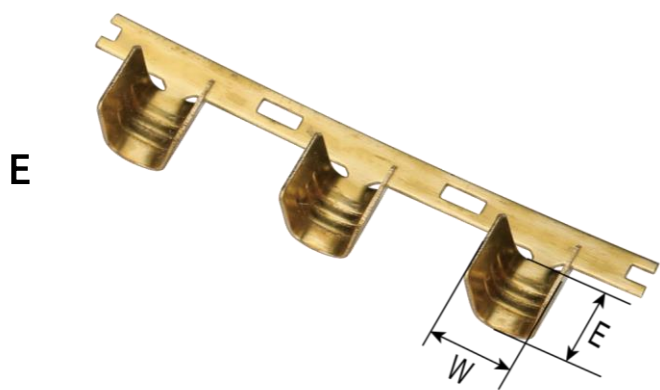

中间端子系列 U Terminal Series

型号 Type	图号 Pic	压线范围 Wire Range	厚度 Thickness	材质 Material	尺寸 Dimension (mm)		备注 Remark
		mm ²			W	E	
US	A	0.6~1.2	0.3	黄铜	3.6	4.5	双线或多线
UH	B	0.6~1.5	0.3	黄铜	3.9	4.5	双线或多线

型号 Type	图号 Pic	压线范围 Wire Range	厚度 Thickness	材质 Material	尺寸 Dimension (mm)		备注 Remark
		mm ²			W	E	
UA	C	2.0~3.0	0.3	黄铜	4.8	5.0	双线或多线
U1	D	3.0~4.0	0.35	黄铜	5.5	5.9	双线或多线

型号 Type	图号 Pic	压线范围 Wire Range	厚度 Thickness	材质 Material	尺寸 Dimension (mm)		备注 Remark
		mm ²			W	E	
U2	E	4.0~7.0	0.4	黄铜	6.0	5.9	双线或多线
U3	F	6.0~10.0	0.45	黄铜	6.6	6.0	双线或多线

型号 Type	图号 Pic	压线范围 Wire Range	厚度 Thickness	材质 Material	尺寸 Dimension (mm)		备注 Remark
		mm ²			W	E	
U4	G	8.0~12.0	0.45	黄铜	8.0	6.1	双线或多线