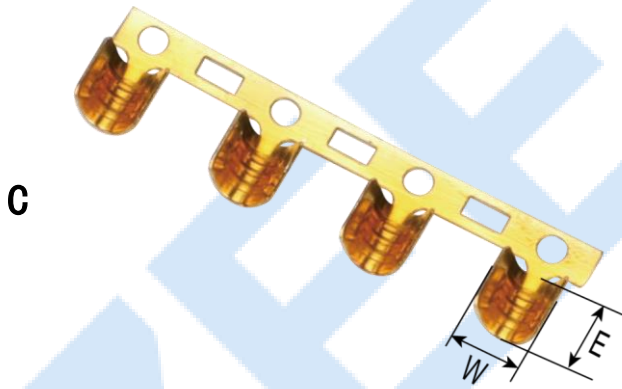

中间端子系列 U Terminal Series

型号 Type	图号 Pic	压线范围 Wire Range	厚度 Thickness	材质 Material	尺寸 Dimension (mm)		备注 Remark
		mm ²			W	E	
US	A	0.6~1.2	0.3	黄铜	3.6	4.5	双线或多线
UH	B	0.6~1.5	0.3	黄铜	3.9	4.5	双线或多线

型号 Type	图号 Pic	压线范围 Wire Range	厚度 Thickness	材质 Material	尺寸 Dimension (mm)		备注 Remark
		mm ²			W	E	
UA	C	2.0~3.0	0.3	黄铜	4.8	5.0	双线或多线
U1	D	3.0~4.0	0.35	黄铜	5.5	5.9	双线或多线

型号 Type	图号 Pic	压线范围 Wire Range	厚度 Thickness	材质 Material	尺寸 Dimension (mm)		备注 Remark
		mm ²			W	E	
U2	E	4.0~7.0	0.4	黄铜	6.0	5.9	双线或多线
U3	F	6.0~10.0	0.45	黄铜	6.6	6.0	双线或多线

型号 Type	图号 Pic	压线范围 Wire Range	厚度 Thickness	材质 Material	尺寸 Dimension (mm)		备注 Remark
		mm ²			W	E	
U4	G	8.0~12.0	0.45	黄铜	8.0	6.1	双线或多线