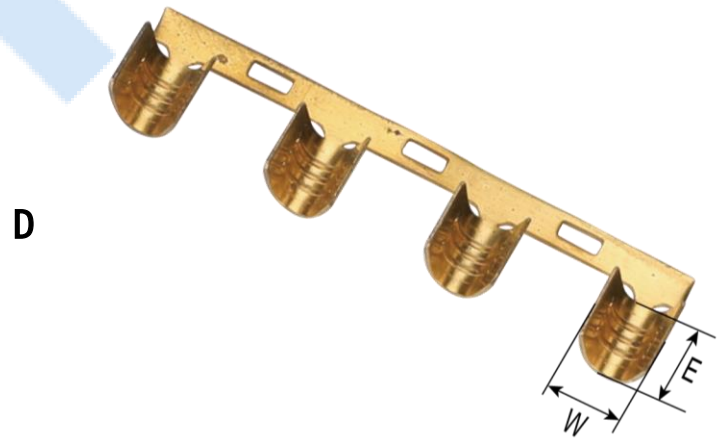

中间端子系列 U Terminal Series

型号 Type	图号 Pic	压线范围 Wire Range	厚度 Thickness	材质 Material	尺寸 Dimension (mm)		备注 Remark
		mm ²			W	E	
US	A	0.6~1.2	0.3	黄铜	3.6	4.5	双线或多线
UH	B	0.6~1.5	0.3	黄铜	3.9	4.5	双线或多线

型号 Type	图号 Pic	压线范围 Wire Range	厚度 Thickness	材质 Material	尺寸 Dimension (mm)		备注 Remark
		mm ²			W	E	
UA	C	2.0~3.0	0.3	黄铜	4.8	5.0	双线或多线
U1	D	3.0~4.0	0.35	黄铜	5.5	5.9	双线或多线

型号 Type	图号 Pic	压线范围 Wire Range	厚度 Thickness	材质 Material	尺寸 Dimension (mm)		备注 Remark
		mm ²			W	E	
U2	E	4.0~7.0	0.4	黄铜	6.0	5.9	双线或多线
U3	F	6.0~10.0	0.45	黄铜	6.6	6.0	双线或多线

型号 Type	图号 Pic	压线范围 Wire Range	厚度 Thickness	材质 Material	尺寸 Dimension (mm)		备注 Remark
		mm ²			W	E	
U4	G	8.0~12.0	0.45	黄铜	8.0	6.1	双线或多线