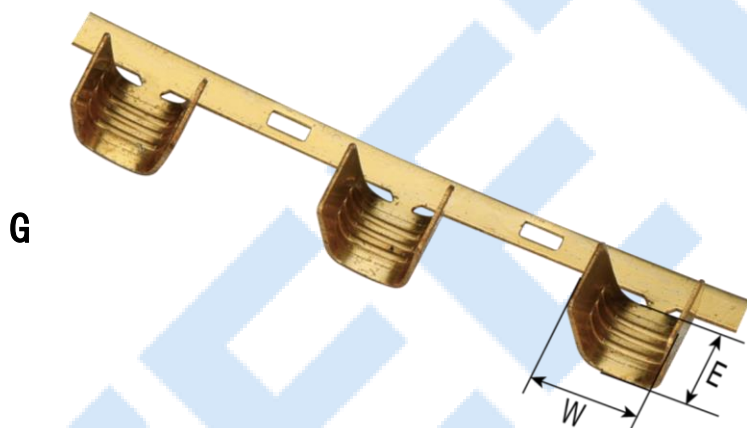

中间端子系列 U Terminal Series

型号 Type	图号 Pic	压线范围 Wire Range	厚度 Thickness	材质 Material	尺寸 Dimension (mm)		备注 Remark
		mm ²			W	E	
US	A	0.6~1.2	0.3	黄铜	3.6	4.5	双线或多线
UH	B	0.6~1.5	0.3	黄铜	3.9	4.5	双线或多线

型号 Type	图号 Pic	压线范围 Wire Range	厚度 Thickness	材质 Material	尺寸 Dimension (mm)		备注 Remark
		mm ²			W	E	
UA	C	2.0~3.0	0.3	黄铜	4.8	5.0	双线或多线
U1	D	3.0~4.0	0.35	黄铜	5.5	5.9	双线或多线

型号 Type	图号 Pic	压线范围 Wire Range	厚度 Thickness	材质 Material	尺寸 Dimension (mm)		备注 Remark
		mm ²			W	E	
U2	E	4.0~7.0	0.4	黄铜	6.0	5.9	双线或多线
U3	F	6.0~10.0	0.45	黄铜	6.6	6.0	双线或多线

型号 Type	图号 Pic	压线范围 Wire Range	厚度 Thickness	材质 Material	尺寸 Dimension (mm)		备注 Remark
		mm ²			W	E	
U4	G	8.0~12.0	0.45	黄铜	8.0	6.1	双线或多线