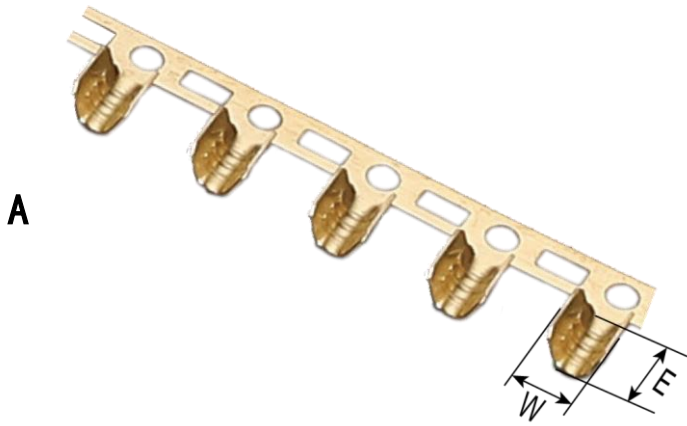

中间端子系列 U Terminal Series

型号 Type	图号 Pic	压线范围 Wire Range	厚度 Thickness	材质 Material	尺寸 Dimension (mm)		备注 Remark
		mm ²			W	E	
US	A	0.6~1.2	0.3	黄铜	3.6	4.5	双线或多线
UH	B	0.6~1.5	0.3	黄铜	3.9	4.5	双线或多线

型号 Type	图号 Pic	压线范围 Wire Range	厚度 Thickness	材质 Material	尺寸 Dimension (mm)		备注 Remark
		mm ²			W	E	
UA	C	2.0~3.0	0.3	黄铜	4.8	5.0	双线或多线
U1	D	3.0~4.0	0.35	黄铜	5.5	5.9	双线或多线

型号 Type	图号 Pic	压线范围 Wire Range	厚度 Thickness	材质 Material	尺寸 Dimension (mm)		备注 Remark
		mm ²			W	E	
U2	E	4.0~7.0	0.4	黄铜	6.0	5.9	双线或多线
U3	F	6.0~10.0	0.45	黄铜	6.6	6.0	双线或多线

型号 Type	图号 Pic	压线范围 Wire Range	厚度 Thickness	材质 Material	尺寸 Dimension (mm)		备注 Remark
		mm ²			W	E	
U4	G	8.0~12.0	0.45	黄铜	8.0	6.1	双线或多线